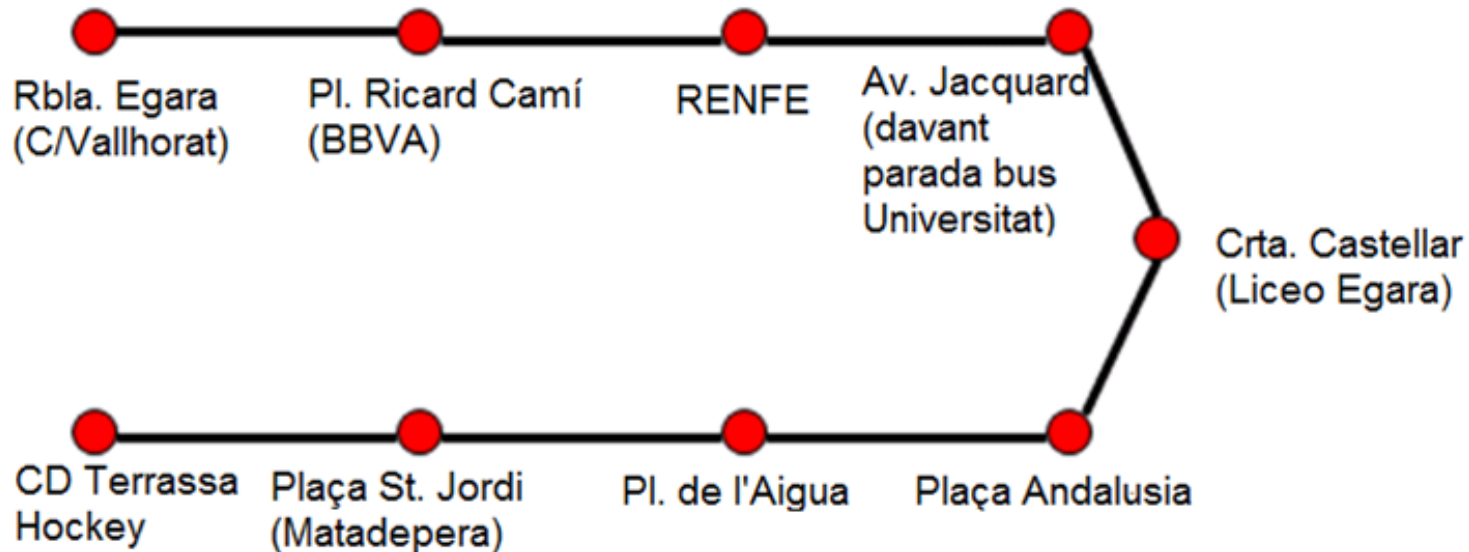

ESCOLA DE PÀDEL

BENVINGUTS A L'ESCOLA DE PÀDEL!

- Matrícula
- Quotes
- Escola

AUTOCAR

SERVEI GRATUÏT

- Només anada
- Horari de sortida: 17,30 h Rambla Egara cantonada C/Vallhonrat
- Important: els nens/es han d'anar amb el cinturó de seguretat i respectar les instruccions del monitor/a de bus